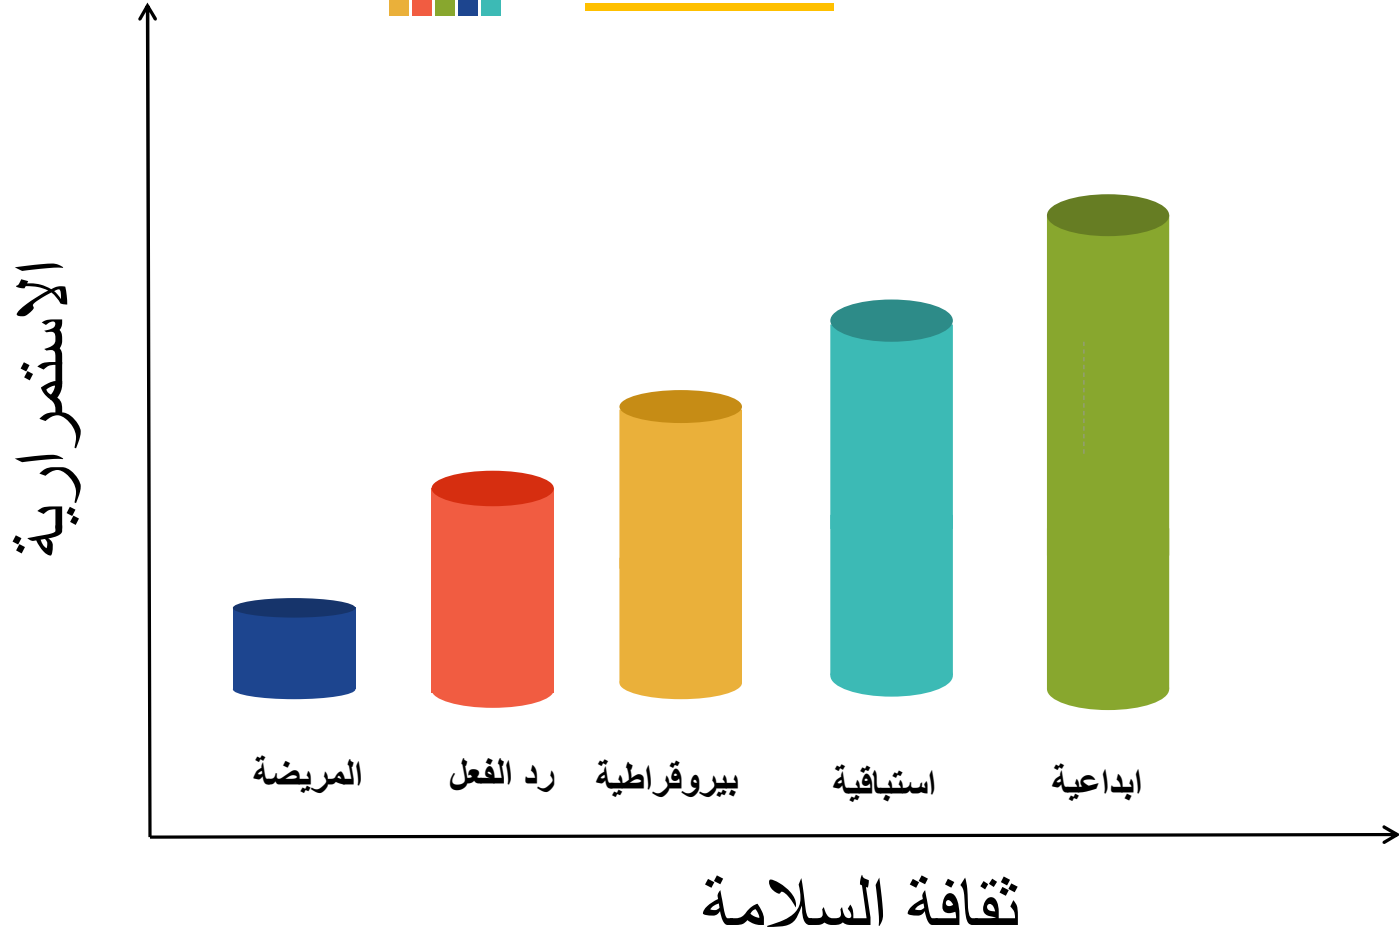

ثقافة السلامة

إيمان كمال / إعداد المهندسة

تعريف ثقافة السلامة

مجموعه من خصائص ومواقف الافراد والمؤسسات التي توضح مدى تلقي قضايا السلامة والصحة المهنية في المحطات النوويه

هي نتاج القيم الفرديه والجماعيه والمواقف والتصورات والكفاءات وانماط السلوك التي تحدد مدى التزام وكفاءه اداره السلامة والصحة المهنية داخل المؤسسه

أهمية السلامة والصحة المهنية

مراحل تطور الثقافة

طرق خلق ثقافة السلامة

شكراً

إعداد المهندسة / إيمان كمال